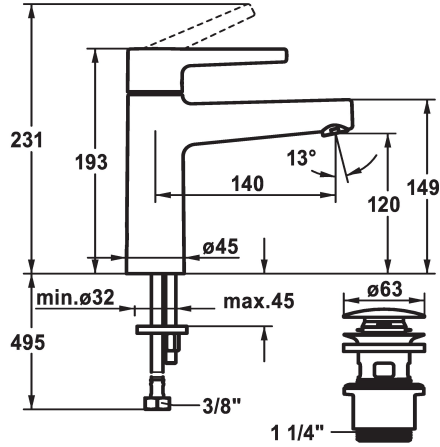

KWC MANA Lever mixer - Basin

Modell-Linie: MANA | 12.551.632.000FL
Robinetteries | Robinets à monocommande

KWC-No.

125525

chromeline, A 110, flexible connection hoses, with Push Open

125526

chromeline, A 110, flexible connection hoses, with Push Open

- avec technique à disques céramique
- réglage de débit et de température continu
- * Raccordements flexibles 3/8"
- * Fixation par tige filetée M8 x 1
- Perçage utile $\varnothing 35$ mm
- * Livraison:
- Garniture de vidage KWC Push Open 2 in 1 Z.538.321.000

Données techniques

Débit	5 l/min (3 bar)
vidage	3
Raccord	Flexible_Anschlusschläuche
goulot	fest
Commande	yes
Code couleur	F000
Type d'installation	yes
Type de robinet	01
Cote Hauteur	193
Groupe de bruit pour la robinetterie	yes
Projection A	A140
ATT-KWC-MASS-WASSERAUSTRITT	120

Pièces de rechange

KWC MANA Lever mixer - Basin

Modell-Linie: MANA | 12.551.632.000FL
Robinetteries | Robinets à monocommande

Cartouche M 35 OP

538331
Z.537.710
