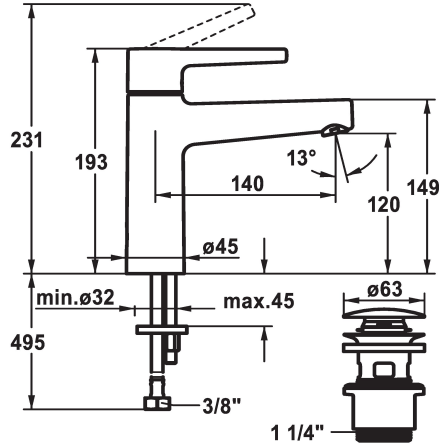

KWC MANA Lever mixer - Basin

Modell-Linie: MANA | 12.551.632.000FL
Rubinetterie per bagni | Rubinetterie monocomando

KWC-No.

125525
chromeline, A 110, flexible connection hoses, with Push Open

125526
chromeline, A 110, flexible connection hoses, with Push Open

- con tecnica a dischi in ceramica
- regolazione continua della portata e della temperatura
- * Tubi flessibili di collegamento da 3/8"
- * Fissaggio tramite vite passante M8 x 1
- * Foratura ø35 mm
- * Incluso nella fornitura:
- Valvola di scarico KWC Push Open 2 in 1 Z.538.321.000

Dati tecnici

Portata	5 l/min (3 bar)
scarico	3
Raccordo	Flexible_Anschlusschläuche
bocca	fest
Operazione	yes
Codice colore	F000
Tipo di installazione	yes
Tipo di rubinetto	01
Dimensione altezza	193
Classe di rumorosità	yes
Proiezione A	A140
ATT-KWC-MASS-WASSERAUSTRITT	120

Pezzi di ricambio

KWC MANA Lever mixer - Basin

Modell-Linie: MANA | 12.551.632.000FL
Rubinetterie per bagni | Rubinetterie monocomando

Cartuccia M 35 OP

538331
Z.537.710
