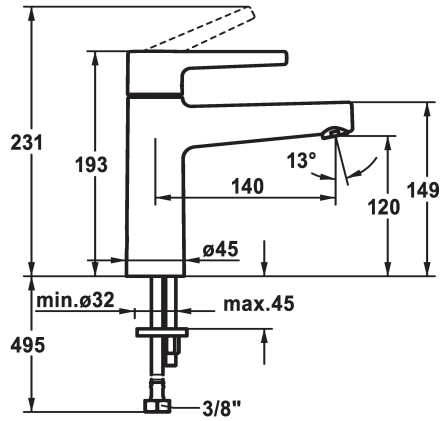

KWC MANA Hebelmischer - Waschtisch

Modell-Linie: MANA | 12.551.072.000FL
Armaturen | Manuelle Armaturen

KWC-Nr.

125525
chromeline, A 110, flexible Anschlusschläuche,
mit Push Open

125526
chromeline, A 140, flexible Anschlusschläuche,
ohne Ablaufgarnitur

- * KWC Steuerpatrone M 35 OP
- mit Keramikscheibentechnik
- Auslaufmenge und Temperatur stufenlos einstellbar
- * Flexible Anschlusschläuche 3/8"
- * Befestigung mit Stehbolzen M8 x 1
- Tischbohrung ø35 mm

Technische Daten

Auslaufmenge	5 l/min (3 bar)
Ablaufgarnitur	2
Anschluss	Flexible Anschlusschläuche
Auslauf	fest
Bedienung	yes
Farbcode	chromeline
Installationsart	yes
Armaturtyp	ohne Raccords 1
Mass Höhe	193
Armaturengeräuschgruppe	yes
Ausladung A	A 140
Mass-Wasseraustritt	120

Ersatzteile

KWC MANA Hebelmischer - Waschtisch

Modell-Linie: MANA | 12.551.072.000FL
Armaturen | Manuelle Armaturen

Steuerpatrone M 35 OP

538331
Z.537.710
