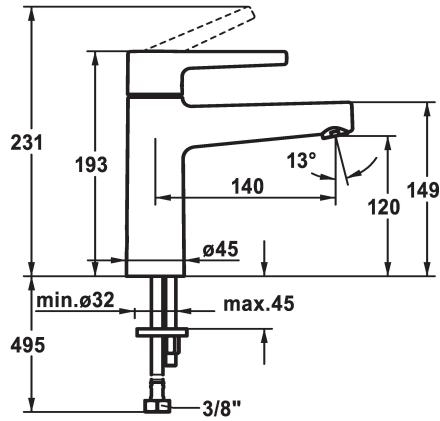

KWC MANA

Monomando - CoolFix

Modell-Linie: MANA | 12.551.072.000FL

Griferías de lavabo | Grifo para lavabo

KWC-No.

125525

chromeline, A 110, flexible connection hoses, with Push Open

125526

* OptimalSpace - áreas de lavabo y de trabajo con dimensiones generosas

* KWC cartucho M 35 OP

- con tecnología de discos cerámicos

- caudal y temperatura regulables

* Tubos conexión flexibles 3/8"

* Fijación con perno vertical M8 x 1

* Medida orificios ø35 mm

Datos técnicos

Caudal de salida	5 l/min (3 bar)
vaciador automático	2
Racors	Flexible_Anschlusschläuche
caño	fest
Operación	yes
Código de color	F000
Tipo de instalación	yes
Tipo de grifo	01
Dimensión altura	193
Grupo de ruido	yes
Proyección A	A140
ATT-KWC-MASS-WASSERAUSTRITT	120

Caudal de salida	5 l/min (3 bar)
vaciador automático	2
Racors	Flexible_Anschlusschläuche
caño	fest
Operación	yes
Código de color	F000
Tipo de instalación	yes
Tipo de grifo	01
Dimensión altura	193
Grupo de ruido	yes
Proyección A	A140
ATT-KWC-MASS-WASSERAUSTRITT	120