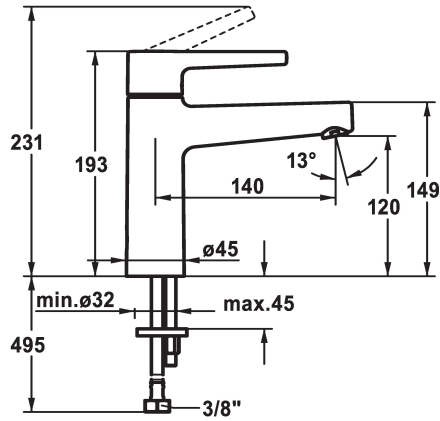

KWC MANA Lever mixer - Basin

Modell-Linie: MANA | 12.551.072.000FL
Hanat | Käsikäyttöiset hanat

KWC-No.

125525
chromeline, A 110, flexible connection hoses, with Push Open

125526
chromeline, A 110, flexible connection hoses, with Push Open

- * KWC cartridge M 35 OP
- with ceramic discs
- flow rate and temperature continuously variable
- * Flexible connection hoses 3/8"
- * Fastening by means of stud bolt M8 x 1
- * Mounting hole size 35 mm

Tekniset tiedot

A_Spout_Spray	5 l/min (3 bar)
ATT-KWC-ABLAUFGARNITUR	2
Connection	Flexible_Anschlusschläuche
Spout	fest
Handling	yes
ATT-KWC-FARBCODE	F000
Installation_type	yes
Faucet_typ	01
Measure_Height	193
G_Acoustic group	yes
Projection_A	A140
ATT-KWC-MASS-WASSERAUSTRITT	120
lviCode	0

Varaosat

KWC MANA Lever mixer - Basin

Modell-Linie: MANA | 12.551.072.000FL
Hanat | Käsikäyttöiset hanat

Cartridge M 35 OP

538331
Z.537.710
