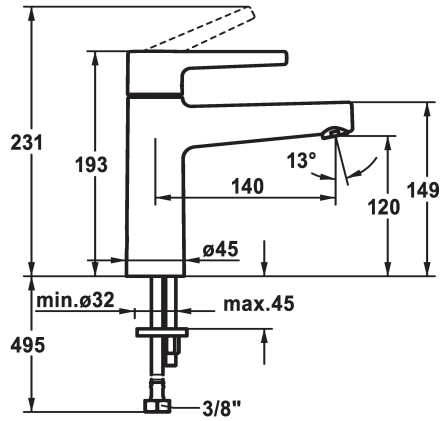

KWC MANA Eengreepsmengkraan - CoolFix

Modell-Linie: MANA | 12.551.072.000FL
Kranen | Eengreepkranen

KWC-No.

125525

chromeline, A 110, flexible connection hoses, with Push Open

125526

chromeline, A 110, flexible connection hoses, with Push Open

- * KWC patroon M 35 OP
- met keramische-schijventechniek
- debiet en temperatuur traploos instelbaar
- * Flexibele aansluitlangen 3/8"
- * Bevestiging met tapeind M8 x 1
- * Tafelboring ø35 mm

Technical Data

Doorstroomhoeveelheid	5 l/min (3 bar)
afvoergarnituur	2
schroefverbindingen	Flexible_Anschlusschläuche
uitloop	fest
Bediening	yes
Kleurcode	F000
Type installatie	yes
Kraan type	01
Afmeting hoogte	193
geluidsklasse	yes
Projectie A	A140
ATT-KWC-MASS-WASSERAUSTRITT	120

Reserve onderdelen

KWC MANA
Eengreepsmengkraan - CoolFix

Modell-Linie: MANA | 12.551.072.000FL
Kranen | Eengreepkranen

Cartridge M 35 OP

538331
Z.537.710
