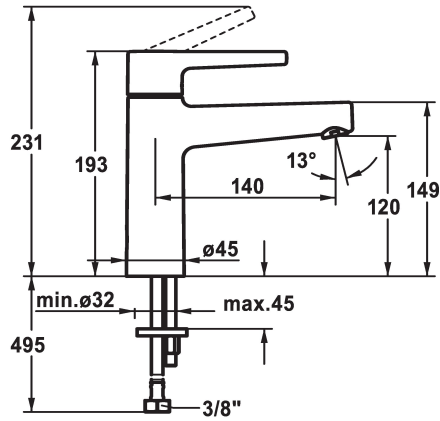

KWC MANA Eengreepsmengkraan - CoolFix

Modell-Linie: MANA | 12.551.072.000FL
Kranen | Eengreepkranen

KWC-No.

125525

chromeline, A 110, flexible connection hoses, with Push Open

125526

chromeline, A 110, flexible connection hoses, with Push Open

- * Eengreepsmengkraan
- * CoolFix - koud water bij hendelpositie in het midden
- * EcoProtect - waterbesparende inrichting
- * Vaste uitloop
- Neoperl® Perlator® SSR, zwenkstraalregelaar
- * OptimalSpace - Royale was- en werkomgeving

- * KWC patroon M 35 OP
- met keramische-schijventechniek
- debiet en temperatuur traploos instelbaar
- * Flexibele aansluitslangen 3/8"
- * Bevestiging met tapeind M8 x 1
- * Tafelboring ø35 mm

Technical Data

A_Spout_Spray
afvoergarnituur
Connection
uitloop
Handling
Kleurcode
Installation_type
Faucet_typ
Measure_Height
G_Acoustic group
Projection_A
ATT-KWC-MASS-WASSERAUSTRITT

5 l/min (3 bar)
2
Flexible_Anschlusschläuche
fest
yes
F000
yes
01
193
yes
A140
120