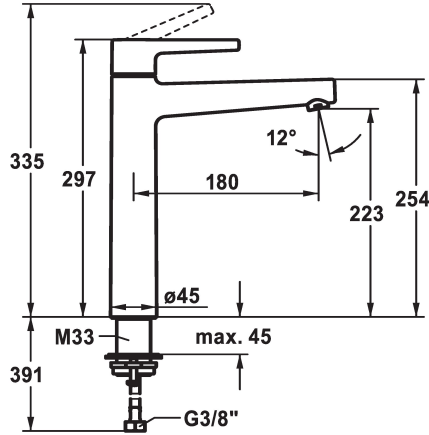

KWC MANA Hebelmischer - Waschtisch

Modell-Linie: MANA | 12.558.093.000FL
Armaturen | Manuelle Armaturen

KWC-Nr.

125527

chromeline, A 180, flexible Anschlusschläuche, ohne Ablaufgarnitur

- * Hebelmischer
- * EcoProtect - Wasserspareinrichtung
- * Auslauf fest
- Neoperl® Perlator® SSR, Schwenkstrahlregler
- * OptimalSpace - grosszügiger Wasch- / Arbeitsbereich
- * KWC Steuerpatrone M 35 OP

- mit Keramikscheibentechnik
- Auslaufmenge und Temperatur stufenlos einstellbar
- * Flexible Anschlusschläuche 3/8"
- * QuickInstallation - Befestigung mit Gewindestutzen M33 x 1.5 mit Feststellschrauben
- Tischbohrung ø35 mm

Technische Daten

Auslaufmenge	5 l/min (3 bar)
Ablaufgarnitur	2
Anschluss	Flexible Anschlusschläuche
Auslauf	fest
Bedienung	yes
Farbcode	chromeline
Installationsart	G 3/8"1
Armaturtyp	ohne Raccords1
Mass Höhe	297
Armaturengeräuschgruppe	yes
Ausladung A	A 180
Mass-Wasseraustritt	223

Ersatzteile

KWC MANA
Hebelmischer - Waschtisch

Modell-Linie: MANA | 12.558.093.000FL
Armaturen | Manuelle Armaturen

Steuerpatrone M 35 OP

538331
Z.537.710
