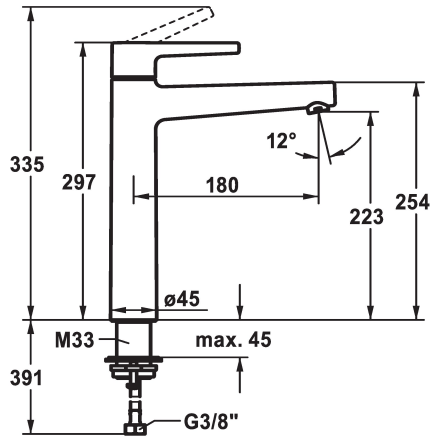

KWC MANA Lever mixer - Basin

Modell-Linie: MANA | 12.558.093.000FL
Robinetteries | Robinets à monocommande

KWC-No.

125527

chromeline, A 180, flexible connection hoses, without pop-up valve

- * Mitigeur à levier
- * EcoProtect - économiseur d'eau
- * Bec fixe
- Neoperl® Perlator® SSR, régulateur de jet orientable
- * OptimalSpace - un espace de lavage ou de travail généreux
- * KWC cartouche M 35 OP

- avec technique à disques céramique
- réglage de débit et de température continu
- * Raccordements flexibles 3/8"
- * QuickInstallation - Fixation à l'aide de raccords filetés avec vis de blocage
- Perçage utile ø35 mm

Données techniques

| | |
|--------------------------------------|----------------------------|
| Débit | 5 l/min (3 bar) |
| vidage | 2 |
| Raccord | Flexible_Anschlusschläuche |
| goulot | fest |
| Commande | yes |
| Code couleur | F000 |
| Type d'installation | 4 |
| Type de robinet | 01 |
| Cote Hauteur | 297 |
| Groupe de bruit pour la robinetterie | yes |
| Projection A | A180 |
| ATT-KWC-MASS-WASSERAUSTRITT | 223 |

Pièces de rechange

KWC MANA
Lever mixer - Basin

Modell-Linie: MANA | 12.558.093.000FL
Robinetteries | Robinets à monocommande

Cartouche M 35 OP

538331
Z.537.710
