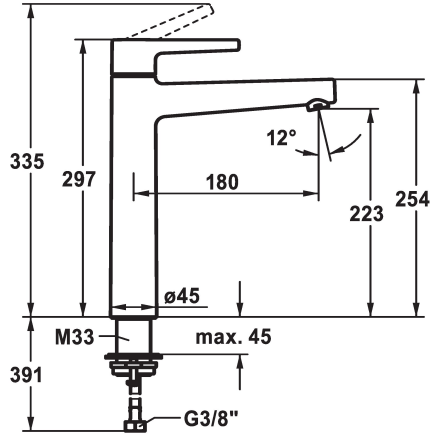

KWC MANA Lever mixer - Basin

Modell-Linie: MANA | 12.558.093.000FL
Robinetteries | Robinets à monocommande

KWC-No.

125527

chromeline, A 180, flexible connection hoses, without pop-up valve

- * Mitigeur à levier
- * EcoProtect - économiseur d'eau
- * Bec fixe
- Neoperl® Perlator® SSR, régulateur de jet orientable
- * OptimalSpace - un espace de lavage ou de travail généreux
- * KWC cartouche M 35 OP

- avec technique à disques céramique
- réglage de débit et de température continu
- * Raccordements flexibles 3/8"
- * QuickInstallation - Fixation à l'aide de raccords filetés avec vis de blocage
- Perçage utile ø35 mm

Données techniques

| | |
|--------------------------------------|----------------------------|
| Débit | 5 l/min (3 bar) |
| vidage | 2 |
| Raccord | Flexible_Anschlusschläuche |
| goulot | fest |
| Commande | yes |
| Code couleur | F000 |
| Type d'installation | 4 |
| Type de robinet | 01 |
| Cote Hauteur | 297 |
| Groupe de bruit pour la robinetterie | yes |
| Projection A | A180 |
| ATT-KWC-MASS-WASSERAUSTRITT | 223 |

Pièces de rechange

KWC MANA
Lever mixer - Basin

Modell-Linie: MANA | 12.558.093.000FL
Robinetteries | Robinets à monocommande

Cartouche M 35 OP

538331
Z.537.710
