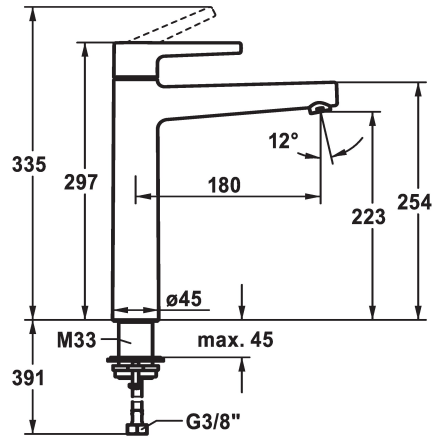

KWC MANA Eengreepsmengkraan

Modell-Linie: MANA | 12.558.093.000FL
Kranen | Eengreepkranen

KWC-No.

125527

chromeline, A 180, flexible connection hoses, without pop-up valve

- * Eengreepsmengkraan
- * EcoProtect - waterbesparende inrichting
- * Vaste uitloop
- Neoperl® Perlator® SSR, zwenkstraalregelaar
- * OptimalSpace - Royale was- en werkomgeving
- * KWC patroon M 35 OP

- met keramische-schijventechniek
- debiet en temperatuur traploos instelbaar
- * Flexibele aansluitslangen 3/8"
- * QuickInstallation - Bevestiging met draadfitting met borgschroeven
- * Tafelboring ø35 mm

Technical Data

Doorstroomhoeveelheid	5 l/min (3 bar)
afvoergarnituur	2
schroefverbindingen	Flexible_Anschlusschläuche
uitloop	fest
Bediening	yes
Kleurcode	F000
Type installatie	4
Kraan type	01
Afmeting hoogte	297
geluidsklasse	yes
Projectie A	A180
ATT-KWC-MASS-WASSERAUSTRITT	223

Reserve onderdelen

KWC MANA
Eengreepsmengkraan

Modell-Linie: MANA | 12.558.093.000FL
Kranen | Eengreepkranen

Cartridge M 35 OP

538331
Z.537.710
