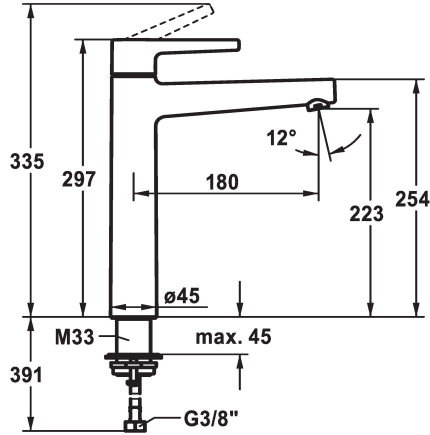

KWC MANA Eengreepsmengkraan

Modell-Linie: MANA | 12.558.093.000FL
Kranen | Eengreepkranen

KWC-No.

125527

chromeline, A 180, flexible connection hoses, without pop-up valve

- * Eengreepsmengkraan
- * EcoProtect - waterbesparende inrichting
- * Vaste uitloop
- Neoperl® Perlator® SSR, zwenkstraalregelaar
- * OptimalSpace - Royale was- en werkomgeving
- * KWC patroon M 35 OP

- met keramische-schijventechniek
- debiet en temperatuur traploos instelbaar
- * Flexibele aansluitlangen 3/8"
- * QuickInstallation - Bevestiging met draadfitting met borgschroeven
- * Tafelboring ø35 mm

Technical Data

A_Spout_Spray	5 l/min (3 bar)
afvoergarnituur	2
Connection	Flexible_Anschlussschläuche
uitloop	fest
Handling	yes
Kleurcode	F000
Installation_type	4
Faucet_typ	01
Measure_Height	297
G_Acoustic group	yes
Projection_A	A180
ATT-KWC-MASS-WASSERAUSTRITT	223