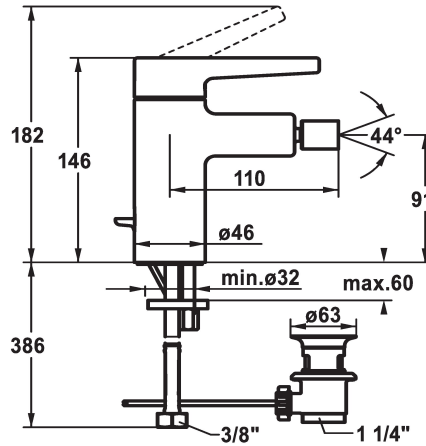

KWC MANA Hebelmischer - Bidet

Modell-Linie: MANA | 13.551.041.000FL
Armaturen | Manuelle Armaturen

KWC-Nr.

125528
chromeline, A 115, flexible Anschlusschläuche,
mit Push Open

- * Hebelmischer
- * Auslauf fest
- Kugelgelenk-Neoperl® Caché®
- * KWC Steuerpatrone M 35 OP
- mit Keramikscheibentechnik
- Auslaufmenge und Temperatur stufenlos einstellbar

- * Flexible Anschlusschläuche 3/8"
- * Befestigung mit Stehbolzen M8 x 1
Tischbohrung ø35 mm
- * Lieferumfang:
- KWC Ablaufventil Z.538.581.000

Technische Daten

Auslaufmenge	5 l/min (3 bar)
Ablaufgarnitur	3
Anschluss	Flexible Anschlusschläuche
Auslauf	fest
Bedienung	yes
Farbcode	chromeline
Installationsart	yes
Armaturtyp	ohne Raccords1
Mass Höhe	146
Armaturengeräuschgruppe	yes
Ausladung A	A 110
Mass-Wasseraustritt	91

Ersatzteile

KWC MANA
Hebelmischer - Bidet

Modell-Linie: MANA | 13.551.041.000FL
Armaturen | Manuelle Armaturen

Steuerpatrone M 35 OP

538331
Z.537.710

**Service Schlüssel Neoperl © Caché ©,
TJ, 18 mm, grün**