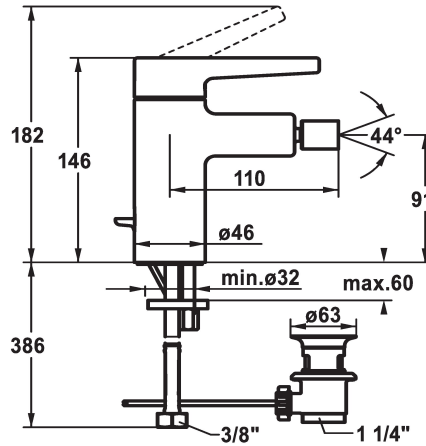

## KWC MANA Eengreepsmengkraan

Modell-Linie: MANA | 13.551.041.000FL  
Kranen | Eengreepkranen

### KWC-No.

**125528**

chromeline, A 115, flexible connection hoses, with Push Open

\* Eengreepsmengkraan

\* Vaste uitloop

- kogelgewricht-Neoperl® Caché®

\* KWC patroon M 35 OP

- met keramische-schijventechniek

- debiet en temperatuur traploos instelbaar

\* Flexibele aansluitlangen 3/8"

\* Bevestiging met tapeind M8 x 1

\* Tafelboring ø35 mm

\* Levering:

- KWC afvoerkraan Z.538.581.000

### Technical Data

Doorstroomhoeveelheid

5 l/min (3 bar)

afvoergarnituur

3

schroefverbindingen

Flexible\_Anschlussschläuche

uitloop