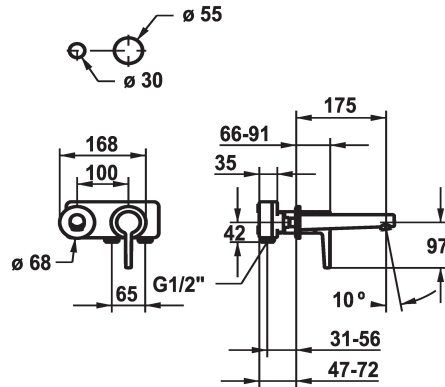

KWC MANA

Trim kit - Lever mixer - Basin

Modell-Linie: MANA | 11.552.063.000

Robinetteries | Robinets à monocommande

KWC-No.

125529

chromeline, A 175, Trim kit

125530

- avec technique à disques céramique
- réglage de débit et de température continu
- * À commander séparément:
- Unité de base 1/2" 39.001.401.931
- * À commander séparément (optionnel ou si nécessaire):
- Rallonge 20 mm Z.536.333

Données techniques

Débit	5 l/min (3 bar)
goulot	fest
ATT-KWC-DURCHMESSER	168x68
Commande	3
Code couleur	F000
Type d'installation	Wandmontage
Type de robinet	01
Groupe de bruit pour la robinetterie	yes
Unité de base	3
Projection A	A175
Dimension de la sortie d'eau	20

Accessoires nécessaires

KWC MANA

Trim kit - Lever mixer - Basin

Modell-Linie: MANA | 11.552.063.000

Robinetteries | Robinets à monocommande

BEVO Unité de base

124315

39.001.401.931