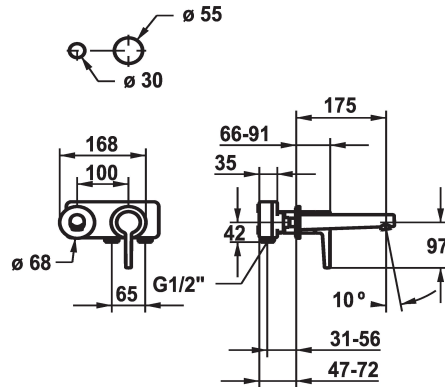

KWC MANA

Trim kit - Lever mixer - Basin

Modell-Linie: MANA | 11.552.063.000

Rubinerterie per bagni | Rubinerterie monocomando

KWC-No.

125529

chromeline, A 175, Trim kit

125530

chromeline, A 225, Trim kit

- * Set di montaggio Miscelatore a leva
- * EcoProtect - risparmio idrico
- * Bocca fissa
- Neoperl® Caché® CS, Coin Slot
- * OptimalSpace - ampia zona di lavoro e di lavaggio
- * KWC cartuccia M 35 H

- con tecnica a dischi in ceramica
- regolazione continua della portata e della temperatura
- * Ordinare separatamente:
- Unità sottomuro ½" 39.001.401.931
- * Ordinare separatamente (opzionale o se necessario):
- * Set di prolunga 20 mm Z.536.333

Dati tecnici

Portata	5 l/min (3 bar)
bocca	fest
ATT-KWC-DURCHMESSER	168x68
Operazione	3
Codice colore	F000
Tipo di installazione	Wandmontage
Tipo di rubinetto	01
Classe di rumorosità	yes
Unità per incasso	3
Proiezione A	A175
Dimensioni uscita acqua	20