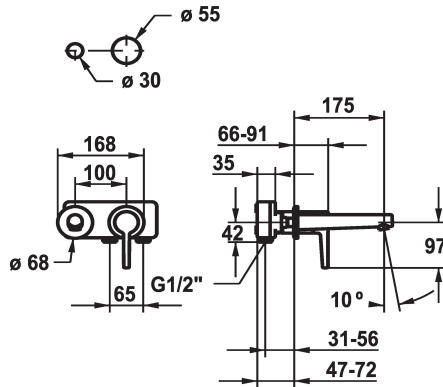

### Afbouwdeel met decorset Eengreepsmengkraan

Modell-Linie: MANA | 11.552.063.000  
Kranen | Eengreepkranen

#### KWC-No.

**125529**  
chromeline, A 175, Trim kit

**125530**  
chromeline, A 225, Trim kit

- \* Afbouwdeel met decorset Eengreepsmengkraan
- \* EcoProtect - waterbesparende inrichting
- \* Vaste uitloop
- Neoperl® Caché® CS, Coin Slot
- \* OptimalSpace - Royale was- en werkomgeving
- \* KWC patroon M 35 H

- met keramische-schijventechniek
- debiet en temperatuur traploos instelbaar
- \* Apart bestellen:
- Inbouweenheid ½" 39.001.401.931
- \* Apart bestellen (optie of indien nodig):
- Verlengset 20 mm Z.536.333

#### Technical Data

Doorstroomhoeveelheid	5 l/min (3 bar)
uitloop	fest
ATT-KWC-DURCHMESSER	168x68
Bediening	3
Kleurcode	F000
Type installatie	Wandmontage
Kraan type	01
geluidsklasse	yes
Inbouwdeel	3
Projectie A	A175
Afmetingen wateruitlaat	20