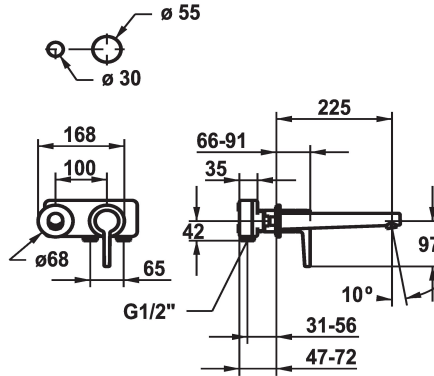

KWC MANA

Afbouwdeel met decorset Eengreepsmengkraan

Modell-Linie: MANA | 11.552.064.000

Kranen | Eengreepkranen

KWC-No.

125529

chromeline, A 175, Trim kit

125530

chromeline, A 225, Trim kit

- * Afbouwdeel met decorset Eengreepsmengkraan
- * EcoProtect - waterbesparende inrichting
- * Vaste uitloop
- Neoperl® Caché® CS, Coin Slot
- * OptimalSpace - Royale was- en werkomgeving
- * KWC patroon M 35 H

- met keramische-schijventechniek
- debiet en temperatuur traploos instelbaar
- * Apart bestellen:
- Inbouweenheid ½" 39.001.401.931
- * Apart bestellen (optie of indien nodig):
- Verlengset 20 mm Z.536.333

Technical Data

Doorstroomhoeveelheid	5 l/min (3 bar)
uitloop	fest
Bediening	3
Kleurcode	F000
Type installatie	2
Kraan type	01
geluidsklasse	yes
Inbouwdeel	3
Projectie A	A225
ATT-KWC-MASS-WASSERAUSTRITT	20