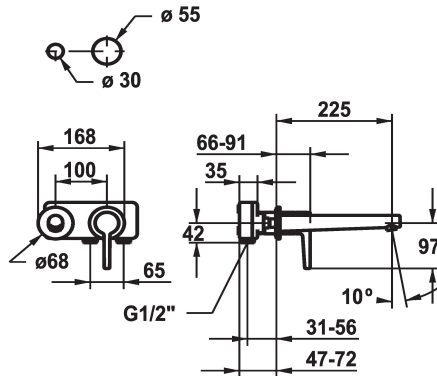

### Afbouwdeel met decorset Eengreepsmengkraan

Modell-Linie: MANA | 11.552.064.000  
Kranen | Eengreepkranen

#### KWC-No.

**125529**  
chromeline, A 175, Trim kit

**125530**  
chromeline, A 225, Trim kit

- \* Afbouwdeel met decorset Eengreepsmengkraan
- \* EcoProtect - waterbesparende inrichting
- \* Vaste uitloop
- Neoperl® Caché® CS, Coin Slot
- \* OptimalSpace - Royale was- en werkomgeving
- \* KWC patroon M 35 H

- met keramische-schijventechniek
- debiet en temperatuur traploos instelbaar
- \* Apart bestellen:
- Inbouweenheid ½" 39.001.401.931
- \* Apart bestellen (optie of indien nodig):
- Verlengset 20 mm Z.536.333

#### Technical Data

Doorstroomhoeveelheid	5 l/min (3 bar)
uitloop	fest
Bediening	3
Kleurcode	F000
Type installatie	Wandmontage
Kraan type	01
geluidsklasse	yes
Inbouwdeel	3
Projectie A	A225
Afmetingen wateruitlaat	20