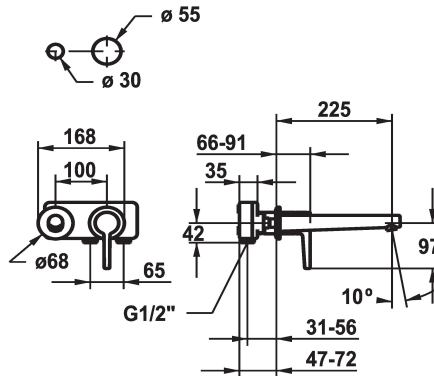

### Afbouwdeel met decorset Eengreepsmengkraan

Modell-Linie: MANA | 11.552.064.000

Kranen | Eengreepkranen

#### KWC-No.

**125529**

chromeline, A 175, Trim kit

**125530**

chromeline, A 225, Trim kit

- \* Afbouwdeel met decorset Eengreepsmengkraan
- \* EcoProtect - waterbesparende inrichting
- \* Vaste uitloop
- Neoperl® Caché® CS, Coin Slot
- \* OptimalSpace - Royale was- en werkomgeving
- \* KWC patroon M 35 H

- met keramische-schijventechniek
- debiet en temperatuur traploos instelbaar
- \* Apart bestellen:
- Inbouweenheid ½" 39.001.401.931
- \* Apart bestellen (optie of indien nodig):
- Verlengset 20 mm Z.536.333

#### Technical Data

A_Spout_Spray	5 l/min (3 bar)
uitloop	fest
Handling	3
Kleurcode	F000
Installation_type	Wandmontage
Faucet_typ	01
G_Acoustic_group	yes
Inbouwdeel	3
Projection_A	A225
Afmetingen wateruitlaat	20