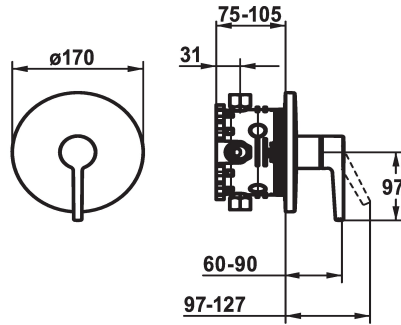

KWC MANA

Fertigmontageset - Hebelmischer - Dusche

Modell-Linie: MANA | 21.554.500.000
Duscharmaturen | Konventionelle Dusche

KWC-Nr.

125533
chromeline, Fertigmontageset

- * Fertigmontageset mit Funktionseinheit
- * Abgang oben und unten
- * Drehgriff zur Umstellung
- * KWC Steuerpatrone M 35 H
- mit Keramikscheibentechnik
- Auslaufmenge und Temperatur stufenlos einstellbar
- * Lieferumfang:

- Mischereinheit, Hebel, Kappe, Hülse, Abdeckplatte, Rosettenträger, Umstellung
- Schraubenlose Befestigung der Abdeckplatte
- * Separat bestellen:
- Unterputz-Einheit KWC BLUEBOX®
- ½", ohne Vorabspernung, 39.999.900.931
- ¾" (½"), mit Vorabspernung, 39.999.910.931

Technische Daten

Durchflussmenge	19 l/min (3 bar)
Durchmesser	D170
Bedienung	3
Farbcode	chromeline
Installationsart	Wandmontage
Armaturtyp	ohne Raccords 1
Armaturenerschöschgruppe	yes
Unterputz	3

Ersatzteile

Steuerpatrone M 35 H

538327
Z.537.582

KWC MANA

Fertigmontageset - Hebelmischer - Dusche

Modell-Linie: MANA | 21.554.500.000

Duscharmaturen | Konventionelle Dusche