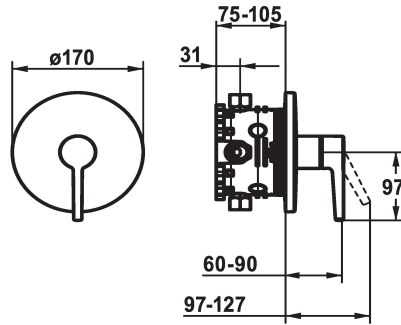

KWC MANA

Fertigmontageset - Hebelmischer - Dusche

Modell-Linie: MANA | 21.554.500.000
Duscharmaturen | Konventionelle Dusche

KWC-Nr.

125533
chromeline, Fertigmontageset

- * Fertigmontageset mit Funktionseinheit
- * Abgang oben und unten
- * Drehgriff zur Umstellung
- * KWC Steuerpatrone M 35 H
- mit Keramikscheibentechnik
- Auslaufmenge und Temperatur stufenlos einstellbar
- * Lieferumfang:

- Mischereinheit, Hebel, Kappe, Hülse, Abdeckplatte, Rosettenträger, Umstellung
- Schraubenlose Befestigung der Abdeckplatte
- * Separat bestellen:
- Unterputz-Einheit KWC BLUEBOX®
- ½", ohne Vorabsperrung, 39.999.900.931
- ¾" (½"), mit Vorabsperrung, 39.999.910.931

Technische Daten

Durchflussmenge	19 l/min (3 bar)
Durchmesser	D170
Bedienung	3
Farbcode	chromeline
Installationsart	Wandmontage
Armaturtyp	ohne Raccords 1
Armaturenerschöpfung	yes
Unterputz	3

Ersatzteile

Steuerpatrone M 35 H

538327
Z.537.582

KWC MANA

Fertigmontageset - Hebelmischer - Dusche

Modell-Linie: MANA | 21.554.500.000
Duscharmaturen | Konventionelle Dusche