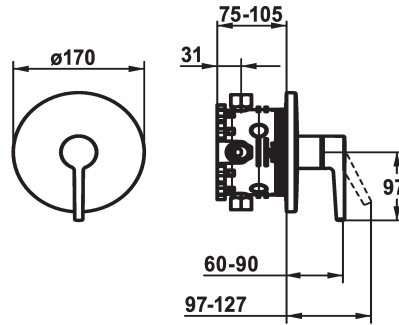

## KWC MANA

Embelledor con unidad funcional

Modell-Linie: MANA | 21.554.500.000

Duchas | Duchas convencionales

### KWC-No.

**125533**

chromeline, Trim kit

- \* Embellecedor con unidad funcional
- \* Salida para bañera y ducha
- \* Mando giratorio para la inversión
- \* KWC cartucho M 35 H
- con tecnología de discos cerámicos
- caudal y temperatura regulables
- \* Volumen de entrega:

- Unidad mezcladora, mando, casquillo, florón, fijación florón, inversor
- Fijación sin tornillos
- \* Pedir por separado:
- Unidad empotrable KWC BLUEBOX®
- ½", sin prebloqueo, 39.999.900.931
- ¾" (½"), con prebloqueo, 39.999.910.931

### Cartridge M 35 H

**538327**

Z.537.582

**KWC** MANA

Embellecedor con unidad funcional

**Modell-Linie: MANA | 21.554.500.000**

Duchas | Duchas convencionales