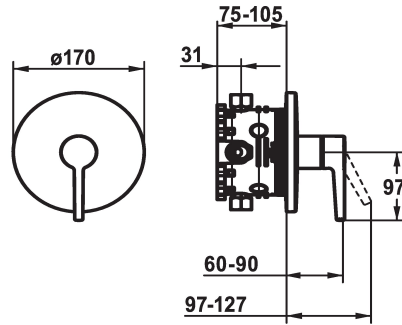

KWC MANA

Trim kit - Lever mixer - Shower

Modell-Linie: MANA | 21.554.500.000

Rubinetterie per doccia | Rubinetterie monocomando per doccia

KWC-No.

125533

chromeline, Trim kit

- * Set di montaggio con unità funzionale
- * Scarico sopra e sotto
- * Manopola ruotabile per la deviazione
- * KWC cartuccia M 35 H
- con tecnica a dischi in ceramica
- regolazione continua della portata e della temperatura
- * Incluso nella fornitura:

- Miscelatore, leva, calotta, guaina, piastra di copertura, portarosetta, deviatore
- Piastra di copertura senza vite di fissaggio
- * Ordinare separatamente:
- Unità sottomuro KWC BLUEBOX®
- ½", senza pre-blocchi, 39.999.900.931
- ¾" (½"), con pre-blocchi, 39.999.910.931

Dati tecnici

Portata	19 l/min (3 bar)
ATT-KWC-DURCHMESSER	D170
Operazione	3
Codice colore	F000
Tipo di installazione	Wandmontage
Tipo di rubinetto	01
Classe di rumorosità	yes
Unità per incasso	3

Portata	19 l/min (3 bar)
ATT-KWC-DURCHMESSER	D170
Operazione	3
Codice colore	F000
Tipo di installazione	Wandmontage
Tipo di rubinetto	01
Classe di rumorosità	yes
Unità per incasso	3

Pezzi di ricambio

Cartuccia M 35 H

538327

Z.537.582

KWC MANA

Trim kit - Lever mixer - Shower

Modell-Linie: MANA | 21.554.500.000

Rubinerie per doccia | Rubinerie monocomando per doccia