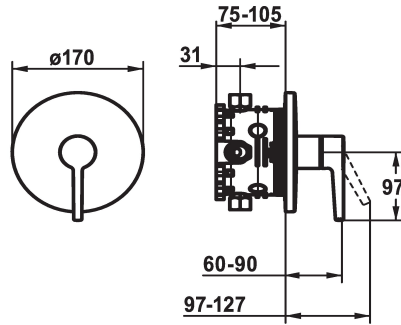

## KWC MANA

Afbouwdeel met decorset met functie-eenheid

Modell-Linie: MANA | 21.554.500.000

Douches | Handdouches

### KWC-No.

**125533**

chromeline, Trim kit

\* Afbouwdeel met decorset met functie-eenheid

\* Uitloop boven en beneden

\* Draaigreep voor omstelling

\* KWC patroon M 35 H

- met keramische-schijventechniek

### Technical Data

Doorstroomhoeveelheid

19 l/min (3 bar)

ATT-KWC-DURCHMESSER

D170

Bediening

3

Kleurcode

### Cartridge M 35 H

**538327**

Z.537.582

**KWC** MANA

Afbouwdeel met decorset met functie-eenheid

**Modell-Linie: MANA | 21.554.500.000**  
Douches | Handdouches