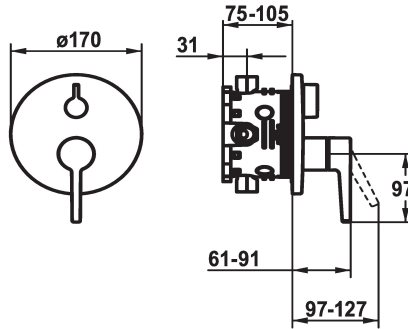

#### KWC-Nr.

**125534**  
chromeline, Fertigmontageset

**125535**  
chromeline, Fertigmontageset, mit  
Sicherungseinrichtung DIN EN 1717

\* Fertigmontageset mit Funktionseinheit  
\* Abgang oben und unten  
\* Drehgriff zur Umstellung  
\* KWC Steuerpatrone M 35 H  
- mit Keramikscheibentechnik  
- Auslaufmenge und Temperatur stufenlos einstellbar  
\* Lieferumfang:

- Mischereinheit, Hebel, Kappe, Hülse, Abdeckplatte,  
Rosettenträger, Umstellung  
- Schraubenlose Befestigung der Abdeckplatte  
\* Separat bestellen:  
- Unterputz-Einheit KWC BLUEBOX®  
½", ohne Vorabsperung, 39.999.900.931  
¾" (½"), mit Vorabsperung, 39.999.910.931

#### Technische Daten

Durchflussmenge
Durchmesser
Bedienung
Farbcode
Installationsart
Armaturtyp
Armaturengeräuschgruppe
Unterputz

19 l/min (3 bar)
D170
3
chromeline
Wandmontage
ohne Raccords 1
yes
3

#### Ersatzteile

**KWC** MANA

Fertigmontageset - Hebelmischer - Wanne

**Modell-Linie: MANA | 20.554.500.000**

Duscharmaturen | Konventionelle Dusche

**Steuerpatrone M 35 H**

---

**538327**