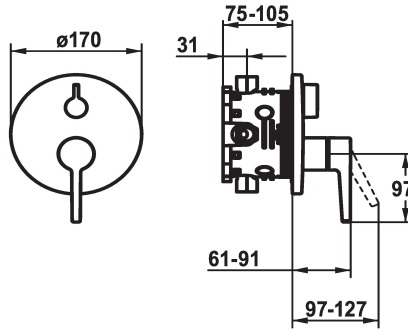

KWC MANA

Embellecedor con unidad funcional

Modell-Linie: MANA | 20.554.500.000

Duchas | Duchas convencionales

KWC-No.

125534

chromeline, Trim kit

125535

chromeline, Trim kit, with vacuum breaker

- * Embellecedor con unidad funcional
- * Salida para bañera y ducha
- * Mando giratorio para la inversión
- * KWC cartucho M 35 H
- con tecnología de discos cerámicos
- caudal y temperatura regulables
- * Volumen de entrega:

- Unidad mezcladora, mando, casquillo, florón, fijación florón, inversor
- Fijación siin tornillos
- * Pedir por separado:
- Unidad empotrable KWC BLUEBOX®
- ½", sin prebloqueo, 39.999.900.931
- ¾" (½"), con prebloqueo, 39.999.910.931

Piezas de recambio

Cartridge M 35 H

538327

KWC MANA

Embellecedor con unidad funcional

Modell-Linie: MANA | 20.554.500.000

Duchas | Duchas convencionales

Z.537.582
