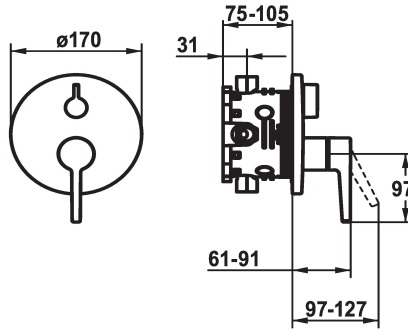

KWC MANA

Trim kit - Lever mixer - Tub

Modell-Linie: MANA | 20.554.500.000

Rubinerterie per doccia | Rubinetterie monocomando per doccia

KWC-No.

125534

chromeline, Trim kit

125535

chromeline, Trim kit, with vacuum breaker

- * Set di montaggio con unità funzionale
- * Scarico sopra e sotto
- * Manopola ruotabile per la deviazione
- * KWC cartuccia M 35 H
- con tecnica a dischi in ceramica
- regolazione continua della portata e della temperatura
- * Incluso nella fornitura:

- Miscelatore, leva, calotta, guaina, piastra di copertura, portarosetta, deviatore
- Piastra di copertura senza vite di fassaggio
- * Ordinare separatamente:
- Unità sottomuro KWC BLUEBOX®
- ½", senza pre-blocchi, 39.999.900.931
- ¾" (½"), con pre-blocchi, 39.999.910.931

Pezzi di ricambio

Cartuccia M 35 H

538327

KWC MANA

Trim kit - Lever mixer - Tub

Modell-Linie: MANA | 20.554.500.000

Rubinetterie per doccia | Rubinetterie monocomando per doccia

Z.537.582
