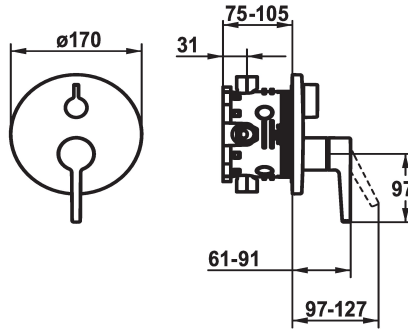

KWC MANA

Afbouwdeel met decorset met functie-eenheid

Modell-Linie: MANA | 20.554.500.000
Douches | Handdouches

KWC-No.

125534
chromeline, Trim kit

125535
chromeline, Trim kit, with vacuum breaker

- * Afbouwdeel met decorset met functie-eenheid
- * Uitloop boven en beneden
- * Draaigreep voor omstelling
- * KWC patroon M 35 H
- met keramische-schijventechniek
- debiet en temperatuur traploos instelbaar
- * Levering:

- Mengkraaneenheid, hendel, kap, huls, afdekplaat, rozetdrager, omstelling
- Schroefloze bevestiging van de afdekplaat
- * Apart bestellen:
- Inbouweenheid KWC BLUEBOX®
- ½", zonder afsluiting, 39.999.900.931
- ¾" (½"), met afsluiting, 39.999.910.931

Technical Data

Doorstroomhoeveelheid	19 l/min (3 bar)
ATT-KWC-DURCHMESSER	D170
Bediening	3
Kleurcode	F000
Type installatie	Wandmontage
Kraan type	01
geluidsklasse	yes
Inbouwdeel	3

Reserve onderdelen

Cartridge M 35 H

538327

KWC MANA

Afbouwdeel met decorset met functie-eenheid

Modell-Linie: MANA | 20.554.500.000

Douches | Handdouches

Z.537.582
