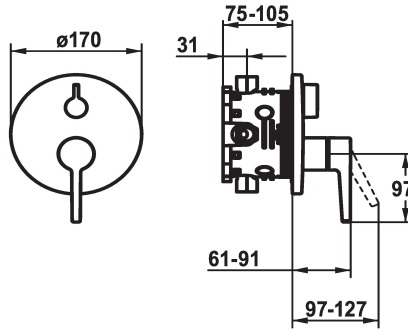

## KWC MANA

Afbouwdeel met decorset met functie-eenheid

Modell-Linie: MANA | 20.554.500.000

Douches | Handdouches

#### 125535

chromeline, Trim kit, with vacuum breaker

- \* Afbouwdeel met decorset met functie-eenheid
- \* Uitloop boven en beneden
- \* Draaigreep voor omstelling
- \* KWC patroon M 35 H
- met keramische-schijventechniek
- debiet en temperatuur traploos instelbaar
- \* Levering:

- Mengkraaneenheid, hendel, kap, huls, afdekplaat, rozetdrager, omstelling
- Schroefloze bevestiging van de afdekplaat
- \* Apart bestellen:
- Inbouweenheid KWC BLUEBOX®
- ½", zonder afsluiting, 39.999.900.931
- ¾" (½"), met afsluiting, 39.999.910.931

### Technical Data

Doorstroomhoeveelheid	19 l/min (3 bar)
ATT-KWC-DURCHMESSER	D170
Handling	3
Kleurcode	F000
Installation_type	Wandmontage
Faucet_typ	01
G_Acoustic group	yes
Inbouwdeel	3