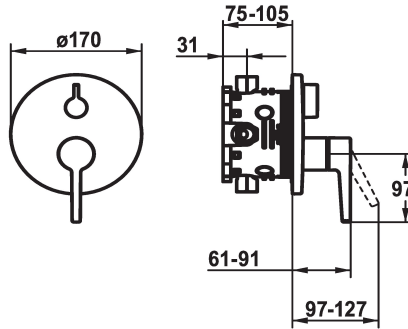

KWC MANA

Afbouwdeel met decorset met functie-eenheid

Modell-Linie: MANA | 20.554.510.000
Douches | Handdouches

KWC-No.

125534
chromeline, Trim kit

125535
chromeline, Trim kit, with vacuum breaker

- * Afbouwdeel met decorset met functie-eenheid
- * Uitloop boven en beneden
- * Draaigreep voor omstelling
- * KWC patroon M 35 H
- met keramische-schijventechniek
- debiet en temperatuur traploos instelbaar
- * Levering:

- Mengkraaneenheid, hendel, kap, huls, afdekplaat, rozetdrager, omstelling
- Schroefloze bevestiging van de afdekplaat
- * Apart bestellen:
- Inbouweenheid KWC BLUEBOX®
- ½", zonder afsluiting, 39.999.900.931
- ¾" (½"), met afsluiting, 39.999.910.931

Technical Data

Doorstroomhoeveelheid	19 l/min (3 bar)
ATT-KWC-DURCHMESSER	D170
Bediening	3
Kleurcode	F000
Type installatie	Wandmontage
Kraan type	01
geluidsklasse	yes
Inbouwdeel	4

Reserve onderdelen

Cartridge M 35 H

538327

KWC MANA

Afbouwdeel met decorset met functie-eenheid

Modell-Linie: MANA | 20.554.510.000

Douches | Handdouches

Z.537.582
