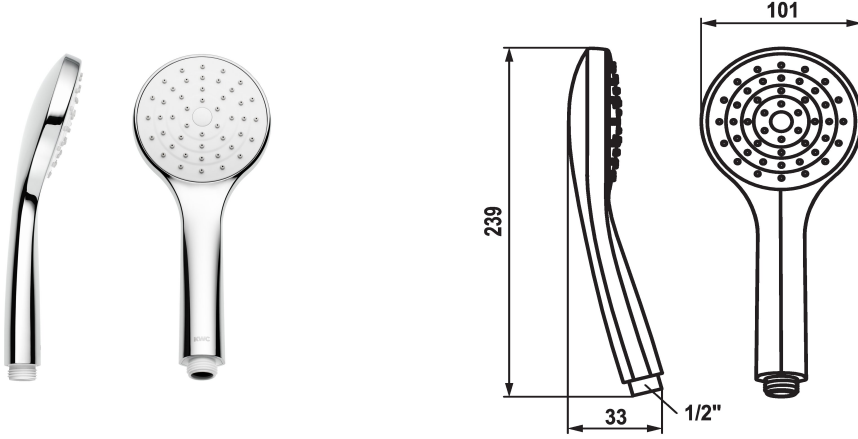

## KWC SHOWERCULTURE Handbrause KWC FIT -E easy

Modell-Linie: FIT-E | 26.000.133.000  
Duscharmaturen | Duschbrausen

### KWC-Nr.

**125542**  
chromeline

\* Handbrause KWC FIT -E easy  
\* TouchProtect - Schutz vor Verbrennungen durch  
Zweischalenprinzip

\* Reinigungsfreundliches Brausesieb  
\* Anschlussgewinde 1/2"

### Technische Daten

Auslaufmenge

12 l/min (3 bar)

Anschluss

G 1/2"

Farbcode

chromeline

Armaturtyp