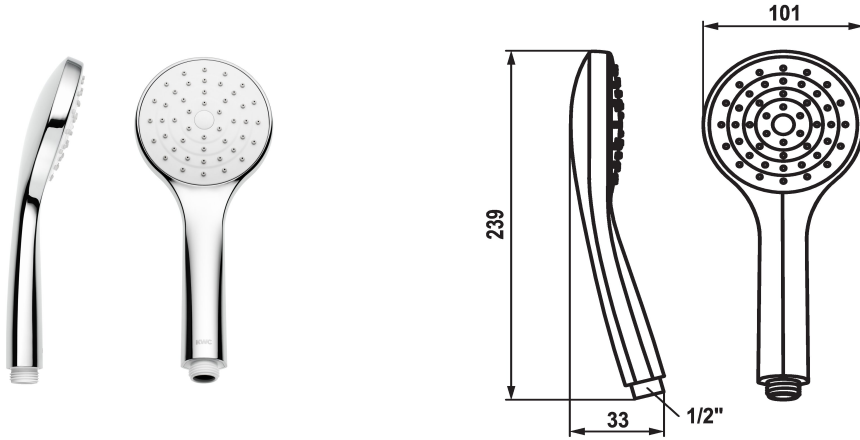

KWC SHOWERCULTURE Handbrause KWC FIT -E easy

Modell-Linie: FIT-E | 26.000.133.000
Duscharmaturen | Duschbrausen

KWC-Nr.

125542
chromeline

* Handbrause KWC FIT -E easy
* TouchProtect - Schutz vor Verbrennungen durch
Zweischalenprinzip

* Reinigungsfreundliches Brausesieb
* Anschlussgewinde 1/2"

Technische Daten

Auslaufmenge	12 l/min (3 bar)
Anschluss	G 1/2"
Farbcode	chromeline
Armaturtyp	Vormontageeinheit
Armaturengeräuschgruppe	yes
Energie Etikette	C
teamNumber	725650.502
sanitasTroeschNumber	6541 145.501