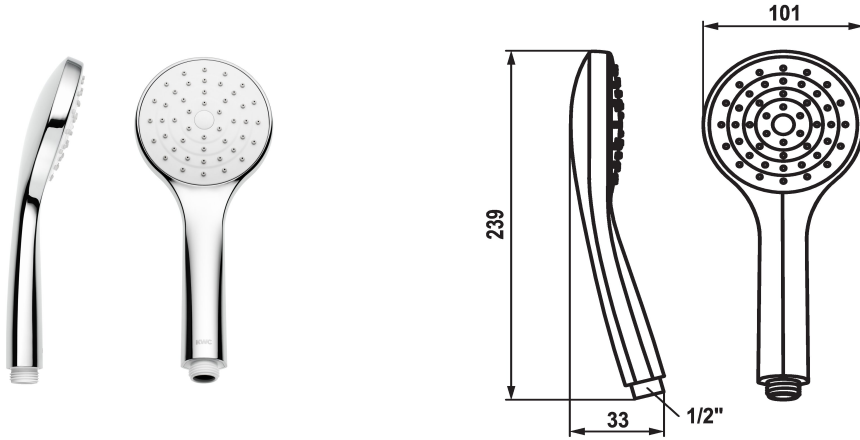

KWC SHOWERCULTURE Handbrause KWC FIT -E easy

Modell-Linie: FIT-E | 26.000.133.000
Duscharmaturen | Duschbrausen

KWC-Nr.

125542
chromeline

* Handbrause KWC FIT -E easy
* TouchProtect - Schutz vor Verbrennungen durch
Zweischalenprinzip

* Reinigungsfreundliches Brausesieb
* Anschlussgewinde 1/2"

Technische Daten

Auslaufmenge

12 l/min (3 bar)

Anschluss

G 1/2"

Farbcode

chromeline