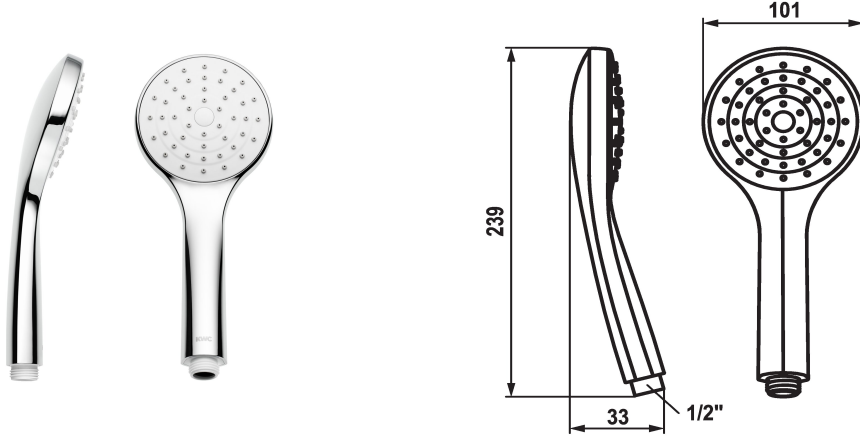

KWC SHOWERCULTURE Douchette KWC FIT -E easy

Modell-Linie: FIT-E | 26.000.133.000
Douches | Douches

KWC-No.

125542
chromeline

* Douchette KWC FIT -E easy
* TouchProtect - protection contre les brûlures grâce au principe de la double coque

* Tamis de douche anti-impuretés
* Raccord 1/2"

Données techniques

Débit
Raccord
Code couleur
Type de robinet
Groupe de bruit pour la robinetterie
Label énergétique

12 l/min (3 bar)
G1/2"
F000
18
yes
C