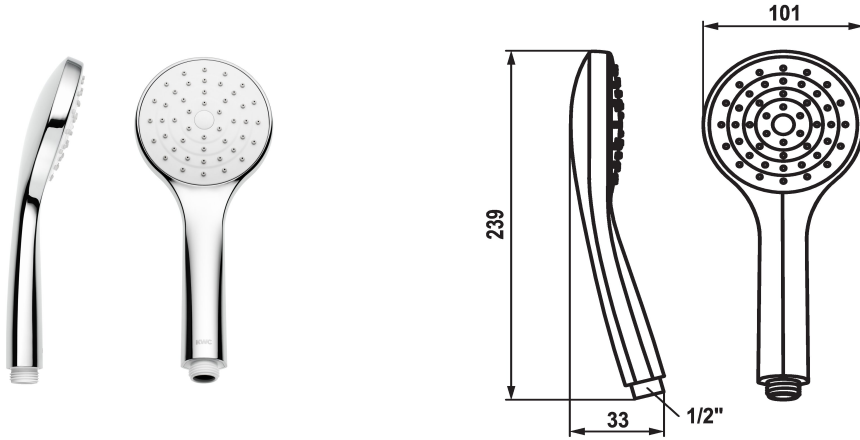

KWC SHOWERCULTURE Douchette KWC FIT -E easy

Modell-Linie: FIT-E | 26.000.133.000
Douches | Douches

KWC-No.

125542
chromeline

* Douchette KWC FIT -E easy
* TouchProtect - protection contre les brûlures grâce au principe de la double coque

* Tamis de douche anti-impuretés
* Raccord 1/2"

Données techniques

Débit	12 l/min (3 bar)
Raccord	G1/2"
Code couleur	F000
Type de robinet	18
Groupe de bruit pour la robinetterie	yes
Label énergétique	C
teamNumber	725650.502
sanitasTroeschNumber	6541 145.501