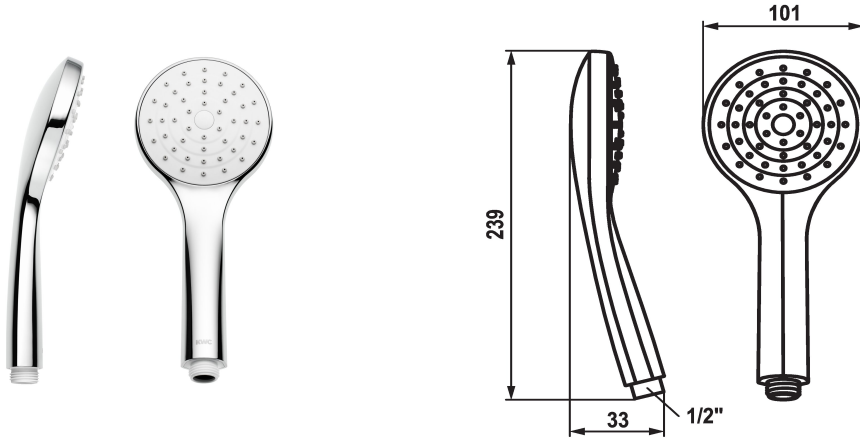

KWC SHOWERCULTURE

Doccetta KWC FIT -E easy

Modell-Linie: FIT-E | 26.000.133.000

Rubinerterie per doccia | Rubinerterie per doccia

KWC-No.

125542
chromeline

* Doccetta KWC FIT -E easy

* TouchProtect - protezione dalle scottature grazie al sistema a intercapedine

* Filtro per doccia facile da pulire

* Filettatura raccordo 1/2"

Dati tecnici

Portata	12 l/min (3 bar)
Raccordo	G1/2"
Codice colore	F000
Tipo di rubinetto	18
Classe di rumorosità	yes
Etichetta energetica	C
teamNumber	725650.502
sanitasTroeschNumber	6541 145.501