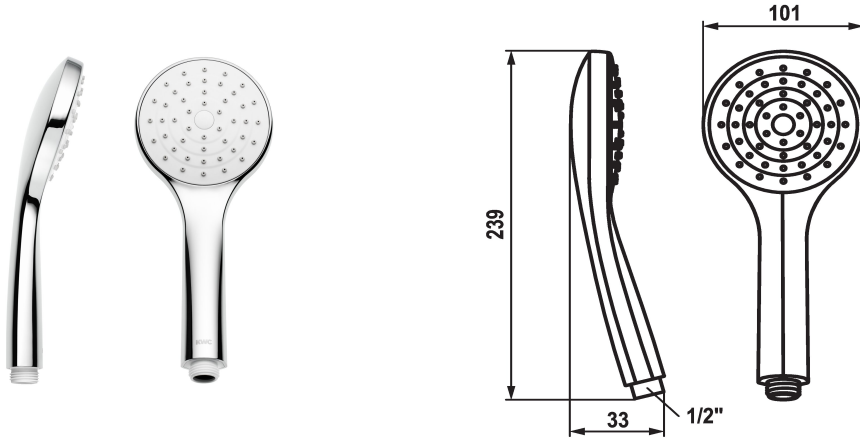

KWC SHOWERCULTURE

Doccetta KWC FIT -E easy

Modell-Linie: FIT-E | 26.000.133.000

Rubinerie per doccia | Rubinerie per doccia

KWC-No.

125542
chromeline

* Doccetta KWC FIT -E easy

* TouchProtect - protezione dalle scottature grazie al sistema a intercapedine

* Filtro per doccia facile da pulire

* Filettatura raccordo 1/2"

Dati tecnici

Portata	12 l/min (3 bar)
Raccordo	G1/2"
Codice colore	F000
Tipo di rubinetto	18
Classe di rumorosità	yes
Etichetta energetica	C

Portata	12 l/min (3 bar)
Raccordo	G1/2"
Codice colore	F000
Tipo di rubinetto	18
Classe di rumorosità	yes
Etichetta energetica	C