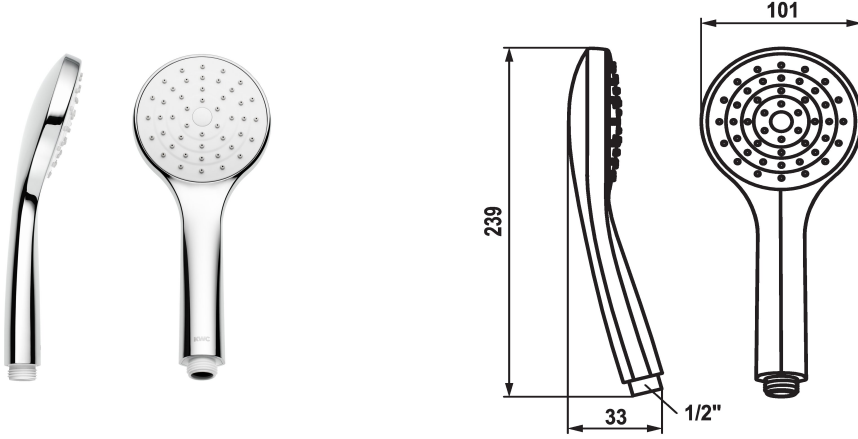

KWC FIT E Handdouche KWC FIT -E easy

Modell-Linie: FIT-E | 26.000.133.000
Douches | Douches

KWC-No.

125542
chromeline

* Handdouche KWC FIT -E easy
* TouchProtect - mengkraanromp wordt niet heet

* Reinigingsvriendelijke douchezeef
* Aansluitschroefdraad 1/2"

Technical Data

Doorstroomhoeveelheid

12 l/min (3 bar)

schroefverbindingen

G1/2"

Kleurcode

F000

Kraan type