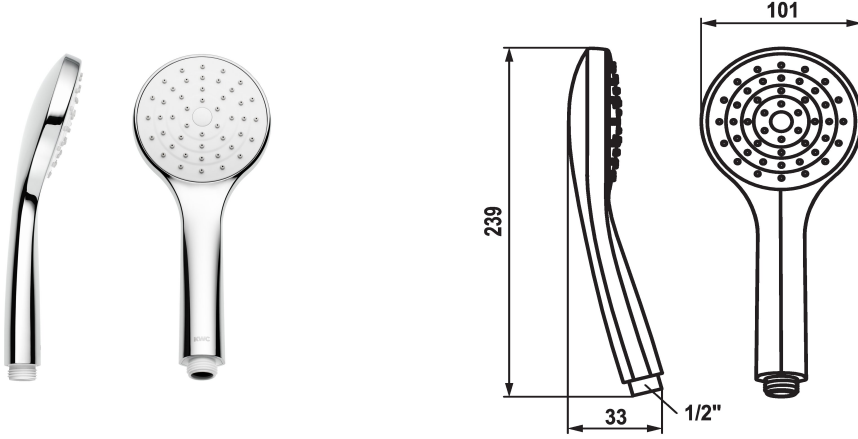

## KWC FIT E Handdouche KWC FIT -E easy

Modell-Linie: FIT-E | 26.000.133.000  
Douches | Douches

### KWC-No.

**125542**  
chromeline

\* Handdouche KWC FIT -E easy  
\* TouchProtect - mengkraanromp wordt niet heet

\* Reinigingsvriendelijke douchezeef  
\* Aansluit Schroefdraad 1/2"

### Technical Data

A\_Spout\_Spray

12 l/min (3 bar)

Connection

G1/2"

Kleurcode

F000

Faucet\_typ