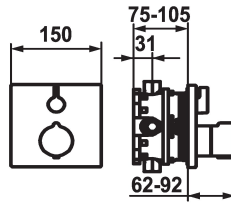

KWC SHOWERCULTURE Fertigmontageset - Thermostat Mischer - Dusche

Modell-Linie: **SHOWERCULTURE** | 21.004.801.176
Ventile | Thermostatisches Mischventile

KWC-Nr.

124008
chromeline, Fertigmontageset

125545
matt black, Fertigmontageset

124967
brushed steel, Fertigmontageset

Farbcode

chromeline

matt black

brushed steel

* Fertigmontageset mit Thermostat Funktionseinheit design
* Abgang oben oder unten
* SkinProtect - Sicherheitsstopp gegen Verbrühen
* Drehgriff zur Mengenregulierung
* Eigensicher gegen Rückfließen
* Lieferumfang:
- Mischereinheit, Temperaturgriff, Hülse, Rosettenträger,

Abdeckrosette, Mengengriff
- Schraubenlose Befestigung der Abdeckplatte
* Separat bestellen:
- Unterputz-Einheit KWC BLUEBOX®
½", ohne Vorabsperung, 39.999.900.931
¾" (½"), mit Vorabsperung, 39.999.910.931

Technische Daten

Durchflussmenge

19 l/min (3 bar)

Durchmesser

150 x 150

Bedienung

3

Farbcode

matt black

Installationsart

Wandmontage

Armaturtyp

Display

Armaturengeräuschgruppe

yes

Unterputz

3

Energie Etikette

C