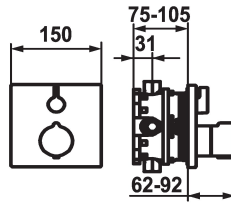

KWC SHOWERCULTURE Fertigmontageset - Thermostat Mischer - Dusche

Modell-Linie: **SHOWERCULTURE** | 21.004.801.176
Ventile | Thermostatische Mischventile

KWC-Nr.

124008
chromeline, Fertigmontageset

125545
matt black, Fertigmontageset

124967
brushed steel, Fertigmontageset

Farbcode

chromeline

matt black

brushed steel

* Fertigmontageset mit Thermostat Funktionseinheit design
* Abgang oben oder unten
* SkinProtect - Sicherheitsstopp gegen Verbrühen
* Drehgriff zur Mengenregulierung
* Eigensicher gegen Rückfließen
* Lieferumfang:
- Mischereinheit, Temperaturregler, Hülse, Rosettenträger,

Abdeckrossette, Mengengriff
- Schraubenlose Befestigung der Abdeckplatte
* Separat bestellen:
- Unterputz-Einheit KWC BLUEBOX®
½", ohne Vorabspernung, 39.999.900.931
¾" (½"), mit Vorabspernung, 39.999.910.931

Technische Daten

Durchflussmenge	19 l/min (3 bar)
Durchmesser	150 x 150
Bedienung	3
Farbcode	matt black
Installationsart	Wandmontage
Armaturtyp	Display
Armaturengeräuschgruppe	yes
Unterputz	3
Energie Etikette	C
teamNumber	725109.629
sanitasTroeschNumber	6111.605.535