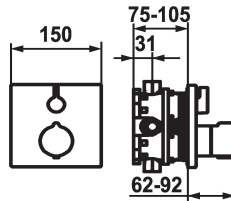

KWC SHOWERCULTURE Afbouwdeel

Modell-Linie: **SHOWERCULTURE | 21.004.801.176**
Ventielen | Thermostatische mengventielen

KWC-No.

124008
chromeline, Trim kit

125545
matt black, Trim kit

124967
brushed steel, Trim kit

Kleurcode

F000

F176

F177

* Afbouwdeel met decorset met thermostatische functie-eenheid design
* Uitloop boven of beneden
* SkinProtect - temperatuurgreep met veiligheidsstop tegen verbranding bij
* Draaigreep voor volumeregeling
* Beveiligd tegen terugstroming
* Levering:

- Mengkraaneenheid, temperatuurgreep, huls, afdekplaat, rozetdrager greep voor volumeregeling
- Schroefloze bevestiging van de afdekplaat
* Apart bestellen:
- Inbouweenheid KWC BLUEBOX®
½", zonder afsluiting, 39.999.900.931
¾" (½"), met afsluiting, 39.999.910.931

Technical Data

Doorstroomhoeveelheid

19 l/min (3 bar)

ATT-KWC-DURCHMESSER

150x150

Bediening

3

Kleurcode