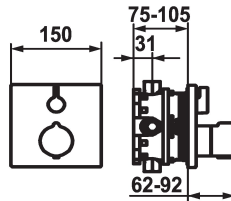

Modell-Linie: **SHOWERCULTURE** | 20.004.801.176

Ventile | Thermostatisches Mischventile

KWC-Nr.

124009

chromeline, Fertigmontageset

125546

matt black, Fertigmontageset

125547

matt black, Fertigmontageset, mit Sicherungseinrichtung DIN EN 1717

124968

brushed steel, Fertigmontageset

124969

brushed steel, Fertigmontageset, mit Sicherungseinrichtung DIN EN 1717

124010

chromeline, Fertigmontageset, mit Sicherungseinrichtung DIN EN 1717

* Fertigmontageset mit Thermostat Funktionseinheit design

* Abgang oben und unten

* SkinProtect - Sicherheitsstopp gegen Verbrühen

* Drehgriff zur Mengenregulierung und Umstellung

* Eigensicher gegen Rückfließen

* Lieferumfang:

- Mischereinheit, Temperaturgriff, Hülse, Rosettenträger,

Abdeckrossette, Mengen- und Umstellgriff

- Schraubenlose Befestigung der Abdeckplatte

* Separat bestellen:

- Unterputz-Einheit KWC BLUEBOX®

½", ohne Vorabsperrung, 39.999.900.931

¾" (½"), mit Vorabsperrung, 39.999.910.931

Technische Daten

Durchflussmenge

19 l/min (3 bar)

Durchmesser

150 x 150

Bedienung

3

Farbcode

matt black

Installationsart

Wandmontage

Armaturtyp

Flexible Anschlussschläuche1

Armaturengeräuschgruppe

yes

Unterputz

3

Energie Etikette

C