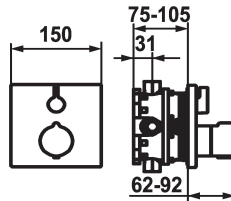

KWC SHOWERCULTURE

Set di montaggio finale - Miscelatore termostatico - Vasca

Modell-Linie: **SHOWERCULTURE | 20.004.801.176**

Valvole | Valvola termostatica del miscelatore

KWC-No.

124009
chromeline, Set di montaggio finale

124010
chromeline, Set di montaggio finale, con dispositivo di sicurezza DIN EN 1717

- * Set di montaggio con unità funzionale termostatica design
- * Scarico sopra e sotto
- * SkinProtect - Protezione dalle scottature
- * Manopola girevole per la regolazione di portata e la deviazione
- * Con sicurezza antiriflusso
- * Incluso nella fornitura:
- Miscelatore, manopola temperatura, manicotta, piastra di

- copertura, portarosetta manopola di portata e deviazione
- Piastra di copertura senza vite di fissaggio
- * Ordinare separatamente:
- Unità sottomuro KWC BLUEBOX®
- ½", senza pre-blocchi, 39.999.900.931
- ¾" (½"), con pre-blocchi, 39.999.910.931

Dati tecnici

Portata	19 l/min (3 bar)
ATT-KWC-DURCHMESSER	150x150
Operazione	3
Codice colore	F176
Tipo di installazione	Wandmontage
Tipo di rubinetto	04
Classe di rumorosità	yes
Unità per incasso	3
Etichetta energetica	C
teamNumber	725105.629
sanitasTroeschNumber	6111 601.535