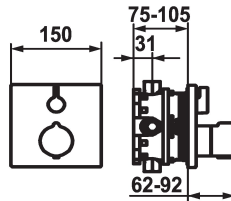

KWC SHOWERCULTURE

Set di montaggio finale - Miscelatore termostatico - Vasca

Modell-Linie: **SHOWERCULTURE | 20.004.801.176**

Valvole | Valvola termostatica del miscelatore

KWC-No.

124009
chromeline, Set di montaggio finale

124010
chromeline, Set di montaggio finale, con dispositivo di sicurezza DIN EN 1717

- * Set di montaggio con unità funzionale termostatica design
- * Scarico sopra e sotto
- * SkinProtect - Protezione dalle scottature
- * Manopola girevole per la regolazione di portata e la deviazione
- * Con sicurezza antiriflusso
- * Incluso nella fornitura:
- Miscelatore, manopola temperatura, manicotta, piastra di

- copertura, portarosetta manopola di portata e deviazione
- Piastra di copertura senza vite di fissaggio
- * Ordinare separatamente:
- Unità sottomuro KWC BLUEBOX®
- ½", senza pre-blocchi, 39.999.900.931
- ¾" (½"), con pre-blocchi, 39.999.910.931

Dati tecnici

Portata	19 l/min (3 bar)
ATT-KWC-DURCHMESSER	150x150
Operazione	3
Codice colore	F176
Tipo di installazione	Wandmontage
Tipo di rubinetto	04
Classe di rumorosità	yes
Unità per incasso	3
Etichetta energetica	C