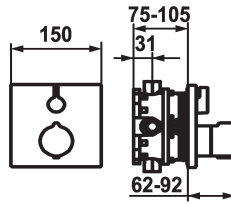

## KWC SHOWERCULTURE Trim kit - Thermostatic mixer - Tub

Modell-Linie: **SHOWERCULTURE | 20.004.801.176**  
Ventielen | Thermostatische mengventielen

### KWC-No.

**124009**  
chromeline, Trim kit

**125546**  
matt black, Trim kit

**125547**  
matt black, Trim kit, with vacuum breaker

**124968**  
brushed steel, Trim kit

**124969**  
brushed steel, Trim kit, with vacuum breaker

\* Apart bestellen:

- Inbouweenheid KWC BLUEBOX®

½", zonder afsluiting, 39.999.900.931

¾" (½"), met afsluiting, 39.999.910.931

### Technical Data

Doorstroomhoeveelheid

19 l/min (3 bar)

ATT-KWC-DURCHMESSER

150x150

Bediening

3

Kleurcode