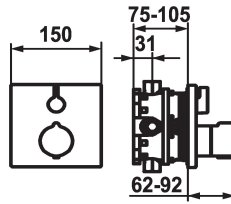

KWC SHOWERCULTURE Trim kit - Thermostatic mixer - Tub

Modell-Linie: **SHOWERCULTURE | 20.004.801.176**
Ventielen | Thermostatische mengventielen

KWC-No.

124009
chromeline, Trim kit

125546
matt black, Trim kit

rozetdrager greep voor volumeregeling en omstelling

- Schroefloze bevestiging van de afdekplaat

* Apart bestellen:

- Inbouweenheid KWC BLUEBOX®

½", zonder afsluiting, 39.999.900.931

¾" (½"), met afsluiting, 39.999.910.931

Technical Data

Doorstroomhoeveelheid

19 l/min (3 bar)

ATT-KWC-DURCHMESSER

150x150

Handling

3

Kleurcode