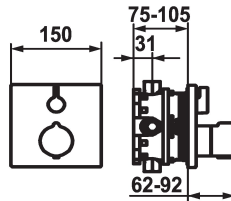

#### KWC-Nr.

**124009**  
chromeline, Fertigmontageset

**125546**  
matt black, Fertigmontageset

**125547**  
matt black, Fertigmontageset, mit Sicherungseinrichtung DIN EN 1717

**124968**  
brushed steel, Fertigmontageset

**124969**  
brushed steel, Fertigmontageset, mit Sicherungseinrichtung DIN EN 1717

**124010**  
chromeline, Fertigmontageset, mit Sicherungseinrichtung DIN EN 1717

- \* Fertigmontageset mit Thermostat Funktionseinheit design
- \* Abgang oben und unten
- \* SkinProtect - Sicherheitsstopp gegen Verbrühen
- \* Drehgriff zur Mengenregulierung und Umstellung
- \* Eigensicher gegen Rückfließen
- \* Lieferumfang:  
- Mischereinheit, Temperaturgriff, Hülse, Rosettenträger,

- Abdeckrossette, Mengen- und Umstellgriff
- Schraubenlose Befestigung der Abdeckplatte
- \* Separat bestellen:  
- Unterputz-Einheit KWC BLUEBOX®  
½", ohne Vorabsperung, 39.999.900.931  
¾" (½"), mit Vorabsperung, 39.999.910.931

#### Technische Daten

Durchflussmenge	19 l/min (3 bar)
Durchmesser	150 x 150
Bedienung	3
Farbcode	matt black
Installationsart	Wandmontage
Armaturtyp	Flexible Anschlussschläuche1
Armaturengeräuschgruppe	yes
Unterputz	G 3/8"1
Energie Etikette	C