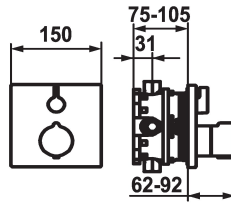

KWC SHOWERCULTURE Trim kit - Thermostatic mixer - Tub

Modell-Linie: **SHOWERCULTURE | 20.004.811.176**
Válvulas | Válvulas mezcladoras termostáticas

KWC-No.

124009
chromeline, Trim kit

125546
matt black, Trim kit

125547
matt black, Trim kit, with vacuum breaker

124968
brushed steel, Trim kit

124969
brushed steel, Trim kit, with vacuum breaker

124010
chromeline, Trim kit, with vacuum breaker

- * Embellecedor con unidad funcional termostático design
- * Salida para bañera y ducha
- * SkinProtect - selector de temperatura con tope de seguridad antiquemaduras a
- * Mando giratorio para la regulación del flujo y la inversión
- * Seguro contra retorno
- * Volumen de entrega:

- Unidad termostática, mando temperatura, casquillo, florón,
- fijación florón mando para el flujo y la inversión
- Fijación siin tornillos
- * Pedir por separado:
- Unidad empotrable KWC BLUEBOX®
- ½", sin prebloqueo, 39.999.900.931
- ¾" (½"), con prebloqueo, 39.999.910.931

Datos técnicos

Caudal	19 l/min (3 bar)
ATT-KWC-DURCHMESSER	150x150
Operación	3
Código de color	F176
Tipo de instalación	Wandmontage
Tipo de grifo	04
Grupo de ruido	yes
Unidad de empotrar	4
Etiqueta energética	C