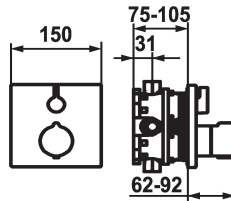

## KWC SHOWERCULTURE Trim kit - Thermostatic mixer - Tub

Modell-Linie: **SHOWERCULTURE | 20.004.811.176**  
Ventielen | Thermostatische mengventielen

### KWC-No.

**124009**  
chromeline, Trim kit

**125546**  
matt black, Trim kit

**125547**  
matt black, Trim kit, with vacuum breaker

**124968**  
brushed steel, Trim kit

**124969**  
brushed steel, Trim kit, with vacuum breaker

\* Apart bestellen:

- Inbouweenheid KWC BLUEBOX®

½", zonder afsluiting, 39.999.900.931

¾" (½"), met afsluiting, 39.999.910.931

### Technical Data

Doorstroomhoeveelheid

19 l/min (3 bar)

ATT-KWC-DURCHMESSER

150x150

Bediening

3

Kleurcode